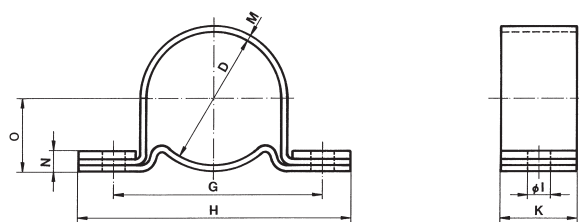

Rubber Suspension Unit

Accessories

Clamp Type BK

Art. No.	Type	D	G	H	I	K	M	N	O	Weight in kg
01 520 001	BK 11	28	45	60	6.5	20	1.5	6	15.5	0.04
01 520 002	BK 15	36	55	75	6.5	25	2	7	20	0.09
01 520 003	BK 18	45	68	90	8.5	30	2	8	24.5	0.14
01 520 004	BK 27	62	92	125	10.5	35	2.5	10	33.5	0.29
01 520 005	BK 38	80	115	150	12.5	40	3	11	43	0.45
01 520 006	BK 45	95	130	165	12.5	45	3.5	13	51	0.68
01 520 007	BK 50	108	152	195	16.5	50	4	15	58	0.93