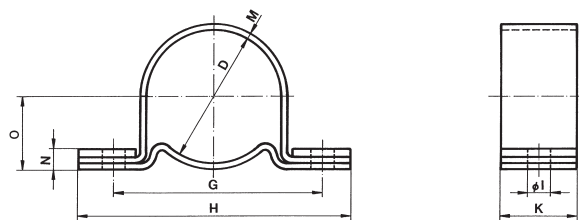

Rubber Suspension Unit

Accessories

Clamp Type BK

Art. No.	Type	D	G	H	I	K	M	N	O	Weight in kg
01 520 001	BK 11	28	45	60	6.5	20	1.5	6	15.5	0.04
01 520 002	BK 15	36	55	75	6.5	25	2	7	20	0.09
01 520 003	BK 18	45	68	90	8.5	30	2	8	24.5	0.14
01 520 004	BK 27	62	92	125	10.5	35	2.5	10	33.5	0.29
01 520 005	BK 38	80	115	150	12.5	40	3	11	43	0.45
01 520 006	BK 45	95	130	165	12.5	45	3.5	13	51	0.68
01 520 007	BK 50	108	152	195	16.5	50	4	15	58	0.93