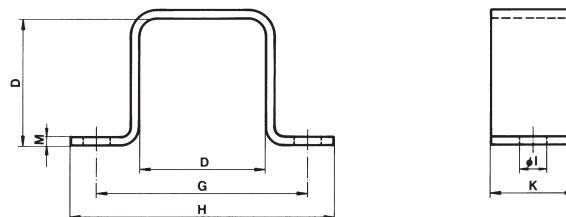

Rubber Suspension Unit

Accessories

Clamp Type BR

Art. No.	Type	D	G	H	I	K	M	Weight in kg
01 500 001	BR 11	20	37	50	6	20	2	0.03
01 500 002	BR 15	27	50	65	7	25	2	0.04
01 500 003	BR 18	32	60	80	9	30	2.5	0.08
01 500 004	BR 27	45	80	105	11	35	3	0.15
01 500 005	BR 38	60	100	125	13	40	4	0.27
01 500 006	BR 45	72	115	145	13	45	5	0.45
01 500 007	BR 50	78	130	170	18	50	6	0.66