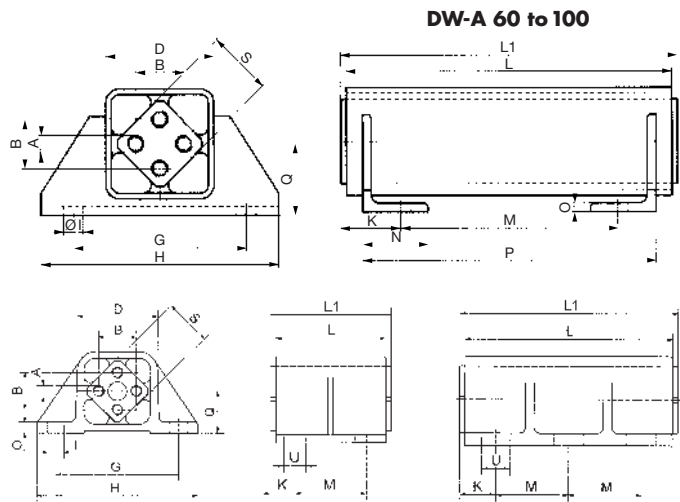

Rubber Suspension Unit

Type DW-A

DW-A 45 x 100
DW-A 50 x 120

DW-A 50 x 200

(Outer housing made out of spheroidal graphite cast iron)

Art. No.	Type	L	L1-0.3	A	B	D	G	H	I	K	M	N	O	P	Q	S	T	U	Weight in kg
01 101 015	DW-A 45 x 100	100	110	Ø12	35 ^{±0.5}	78	115	145	-	22.5	65	-	8	-	41	45	13	20	2.9
01 101 013	DW-A 50 x 120	120	130	M12x40	40 ^{±0.5}	87	130	170	17x27	35	60	-	12	-	45	50	17	27	3.7
01 101 014	DW-A 50 x 200	200	210	M12x40	40 ^{±0.5}	87	130	170	17x27	35	70	-	12	-	45	50	17	27	6.1
01 101 001	DW-A 60 x 150	150	160	M16x22	45	100	160	220	Ø18	50	60	60	8	130	65	60	-	-	9.5
01 101 002	DW-A 60 x 200	200	210	M16x22	45	100	160	220	Ø18	55	100	60	8	170	65	60	-	-	11.8
01 101 003	DW-A 60 x 300	300	310	M16x22	45	100	160	220	Ø18	55	200	60	8	270	65	60	-	-	16.6
01 101 004	DW-A 70 x 200	200	210	M20x28	50	120	200	260	Ø22	55	100	65	9	170	80	70	-	-	16.6
01 101 005	DW-A 70 x 300	300	310	M20x28	50	120	200	260	Ø22	55	200	65	9	270	80	70	-	-	23.0
01 101 006	DW-A 70 x 400	400	410	M20x28	50	120	200	260	Ø22	55	300	65	9	370	80	70	-	-	29.5
01 101 007	DW-A 80 x 200	200	210	M20x28	60	136	220	280	Ø22	65	80	80	10	170	85	80	-	-	22.9
01 101 008	DW-A 80 x 300	300	310	M20x28	60	136	220	280	Ø22	65	180	80	10	270	85	80	-	-	31.7
01 101 009	DW-A 80 x 400	400	410	M20x28	60	136	220	280	Ø22	65	280	80	10	370	85	80	-	-	40.6
01 101 010	DW-A 100 x 250	250	260	M24x32	75	170	300	380	Ø26	75	110	100	12	220	110	100	-	-	45.7
01 101 011	DW-A 100 x 400	400	410	M24x32	75	170	300	380	Ø26	75	260	100	12	370	110	100	-	-	66.7
01 101 012	DW-A 100 x 500	500	510	M24x32	75	170	300	380	Ø26	75	360	100	12	470	110	100	-	-	80.7