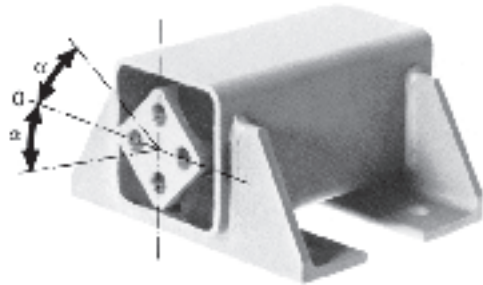

Rubber Suspension Unit

Type DW-A

DW-A 45 x 100
DW-A 50 x 120

DW-A 50 x 200

(Outer housing made out of spheroidal graphite cast iron)

Art. No.	Type	L	L1-0.3	A	B	D	G	H	I	K	M	N	O	P	Q	S	T	U	Weight in kg
01 101 015	DW-A 45 x 100	100	110	Ø12	35 ^{±0.5}	78	115	145	-	22.5	65	-	8	-	41	45	13	20	2.9
01 101 013	DW-A 50 x 120	120	130	M12x40	40 ^{±0.5}	87	130	170	17x27	35	60	-	12	-	45	50	17	27	3.7
01 101 014	DW-A 50 x 200	200	210	M12x40	40 ^{±0.5}	87	130	170	17x27	35	70	-	12	-	45	50	17	27	6.1
01 101 001	DW-A 60 x 150	150	160	M16x22	45	100	160	220	Ø18	50	60	60	8	130	65	60	-	-	9.5
01 101 002	DW-A 60 x 200	200	210	M16x22	45	100	160	220	Ø18	55	100	60	8	170	65	60	-	-	11.8
01 101 003	DW-A 60 x 300	300	310	M16x22	45	100	160	220	Ø18	55	200	60	8	270	65	60	-	-	16.6
01 101 004	DW-A 70 x 200	200	210	M20x28	50	120	200	260	Ø22	55	100	65	9	170	80	70	-	-	16.6
01 101 005	DW-A 70 x 300	300	310	M20x28	50	120	200	260	Ø22	55	200	65	9	270	80	70	-	-	23.0
01 101 006	DW-A 70 x 400	400	410	M20x28	50	120	200	260	Ø22	55	300	65	9	370	80	70	-	-	29.5
01 101 007	DW-A 80 x 200	200	210	M20x28	60	136	220	280	Ø22	65	80	80	10	170	85	80	-	-	22.9
01 101 008	DW-A 80 x 300	300	310	M20x28	60	136	220	280	Ø22	65	180	80	10	270	85	80	-	-	31.7
01 101 009	DW-A 80 x 400	400	410	M20x28	60	136	220	280	Ø22	65	280	80	10	370	85	80	-	-	40.6
01 101 010	DW-A 100 x 250	250	260	M24x32	75	170	300	380	Ø26	75	110	100	12	220	110	100	-	-	45.7
01 101 011	DW-A 100 x 400	400	410	M24x32	75	170	300	380	Ø26	75	260	100	12	370	110	100	-	-	66.7
01 101 012	DW-A 100 x 500	500	510	M24x32	75	170	300	380	Ø26	75	360	100	12	470	110	100	-	-	80.7